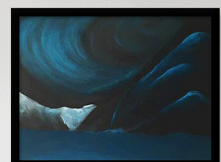

ein kleiner Vorgeschmack auf die Ausstellung