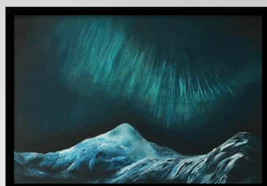

ein kleiner Vorgeschmack auf die Ausstellung